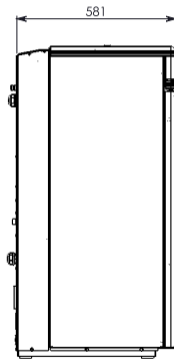

CV-pelletkachel
HRV 100 TOUCH

NORDIC FIRE