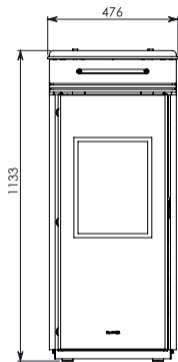

CV-pelletkachel
HRV 100 TOUCH

NORDIC FIRE